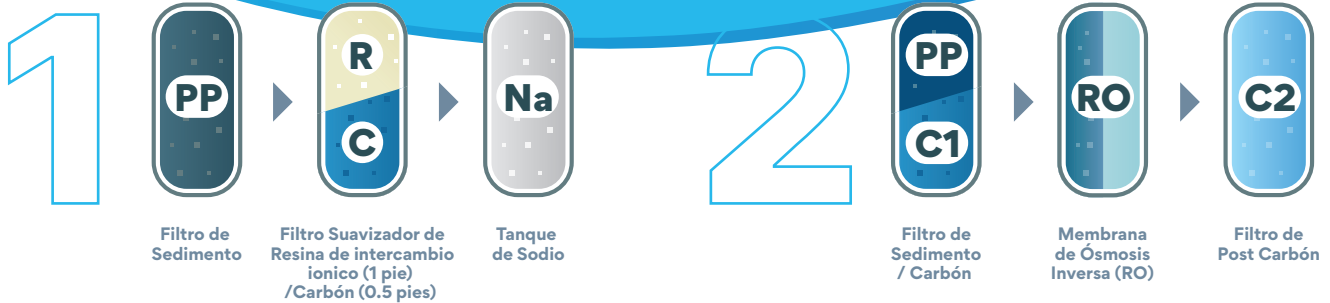

Eficiente y con un diseño moderno y elegante.

WiFi: Información del rendimiento al instante.

Monitoreo remoto por Culligan (Opcional).

Tecnología de detección de fugas (Opcional).

Llave Premium con pantalla de estatus

Filtración avanzada: filtra plomo, arsénico y muchos más.

Trenes de filtración del Suavizador ① y del Purificador con Ósmosis Inversa ② La solución completa para toda la casa

Tu **Suavizador Culligan ①** para toda la casa es una excelente inversión.

Y el filtro de agua con **Ósmosis Inversa ②** te da el agua más segura para beber y cocinar.

Se compone de 4 etapas de filtración avanzada:

Filtro 2-en-1 (Sedimentos & Filtro de Carbón):

Reduce los elementos que hacen que el agua tenga sabor y olor desagradables, (como el cloro)

Filtro de Ósmosis Inversa: Reduce las sustancias disueltas tales como el radio, el arsénico V, además de virus, bacterias y muchas otras.

Filtro de Post Carbón: Un segundo filtro de carbón asegura que el agua sea más limpia y fresca.