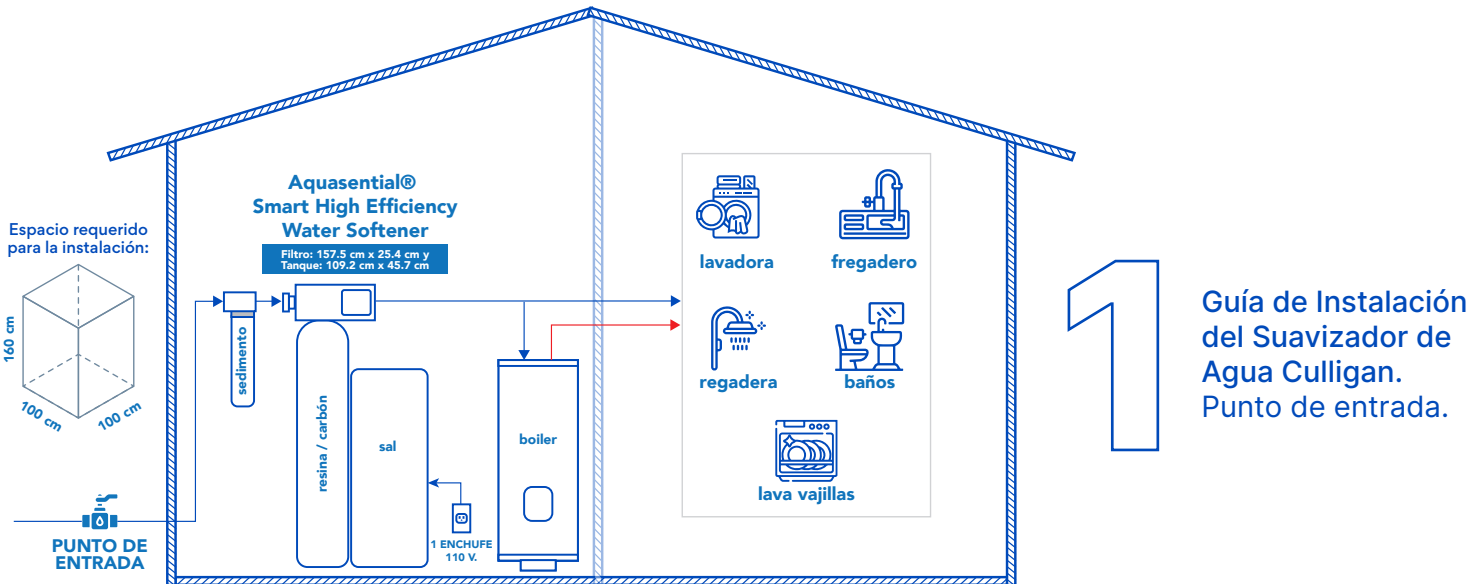

Filtro de Ósmosis Inversa: Reduce las sustancias disueltas tales como el radio, el arsénico V, además de virus, bacterias y muchas otras.

Filtro de Post Carbón: Un segundo filtro de carbón asegura que el agua sea más limpia y fresca.

La solución completa para toda tu casa

Telemetría en la nube 24/7 Wi-Fi

Consulta información valiosa y el estado del sistema

10% Cupón de DESCUENTO
Escanea el QR, llena un formulario y agenda tu cita.

2 Guía de Instalación del Purificador de Agua con Ósmosis Inversa Culligan. Punto de Uso. Instalación bajo la tarja.

Guía Mecánica de Suavizador de Agua con Cisterna/Tinaco

Guía Mecánica de Suavizador de Agua sin Cisterna