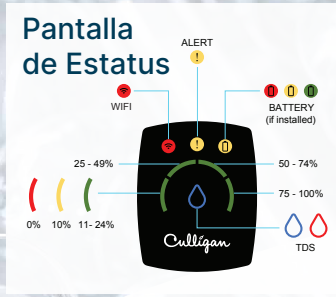

AGUA PURA

La solución completa para toda tu casa.

Administra el consumo de agua de tu casa desde tu celular.

1. Filtro suavizador de agua para toda la casa, que cuida tus electrodomésticos y tu ropa.

2. Filtro de agua con ósmosis inversa para beber y cocinar.

ETAPA ①
Punto de entrada

WIFI
IoT

ETAPA ②
Punto de uso

WIFI
IoT

Ropa más brillante y suave de tu lavadora.

Platos sin manchas y más brillantes.

Agua pura y más segura para beber.

Suministro ilimitado de agua de gran sabor.