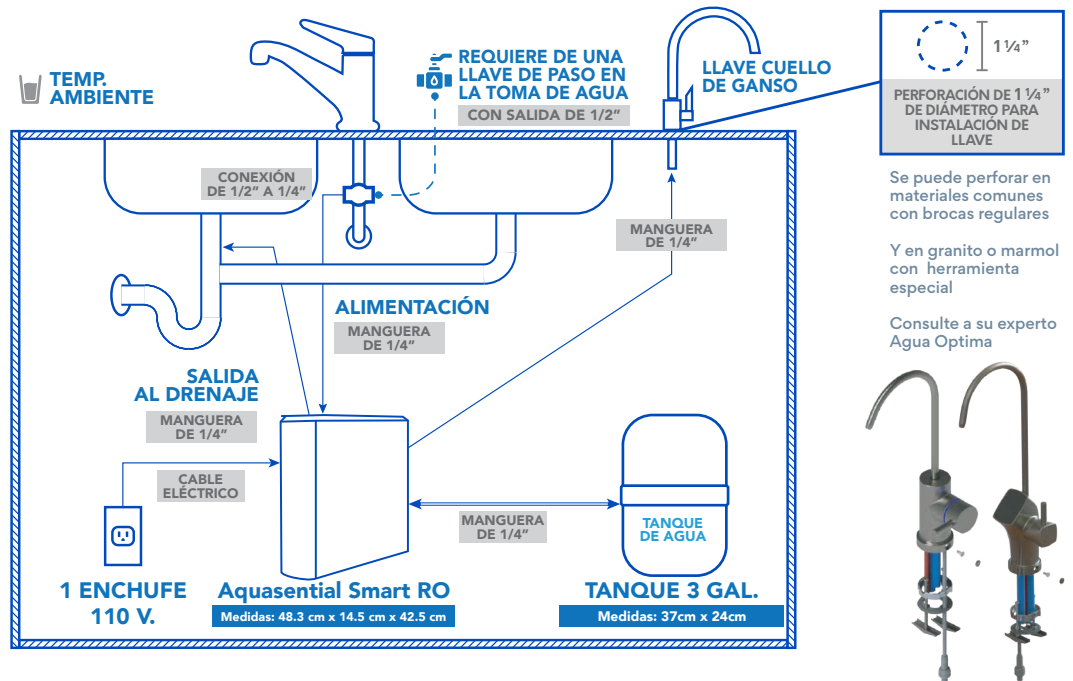

Y el filtro de agua con **Ósmosis Inversa ②** te da el agua más segura para beber y cocinar.

Se compone de 4 etapas de filtración avanzada:

Filtro 2-en-1 (Sedimentos & Filtro de Carbón):

Reduce los elementos que hacen que el agua tenga sabor y olor desagradables, (como el cloro)

Filtro de Ósmosis Inversa: Reduce las sustancias disueltas tales como el radio, el arsénico V, además de virus, bacterias y muchas otras.

Filtro de Post Carbón: Un segundo filtro de carbón asegura que el agua sea más limpia y fresca.

La solución completa para toda tu casa

Telemetría en la nube 24/7 Wi-Fi

Consulta información valiosa y el estado del sistema

10% Cupón de DESCUENTO
Escanea el QR, llena un formulario y agenda tu cita.

2 Guía de Instalación del Purificador de Agua con Ósmosis Inversa Culligan. Punto de Uso. Instalación bajo la tarja.

Guía Mecánica de Suavizador de Agua con Cisterna/Tinaco

Guía Mecánica de Suavizador de Agua sin Cisterna