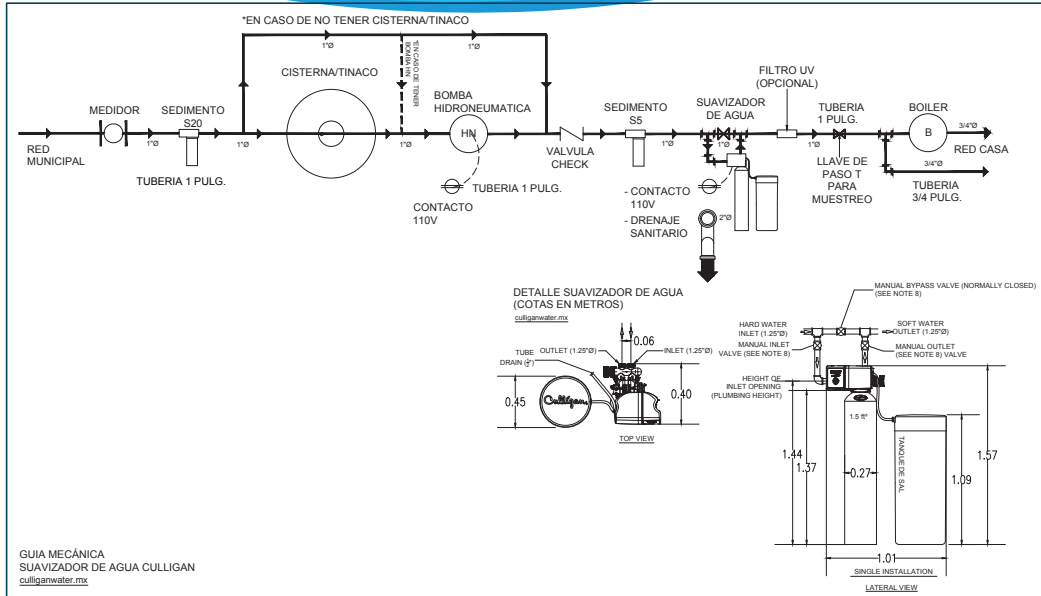

Guía Mecánica de Suavizador de Agua con Cisterna/Tinaco