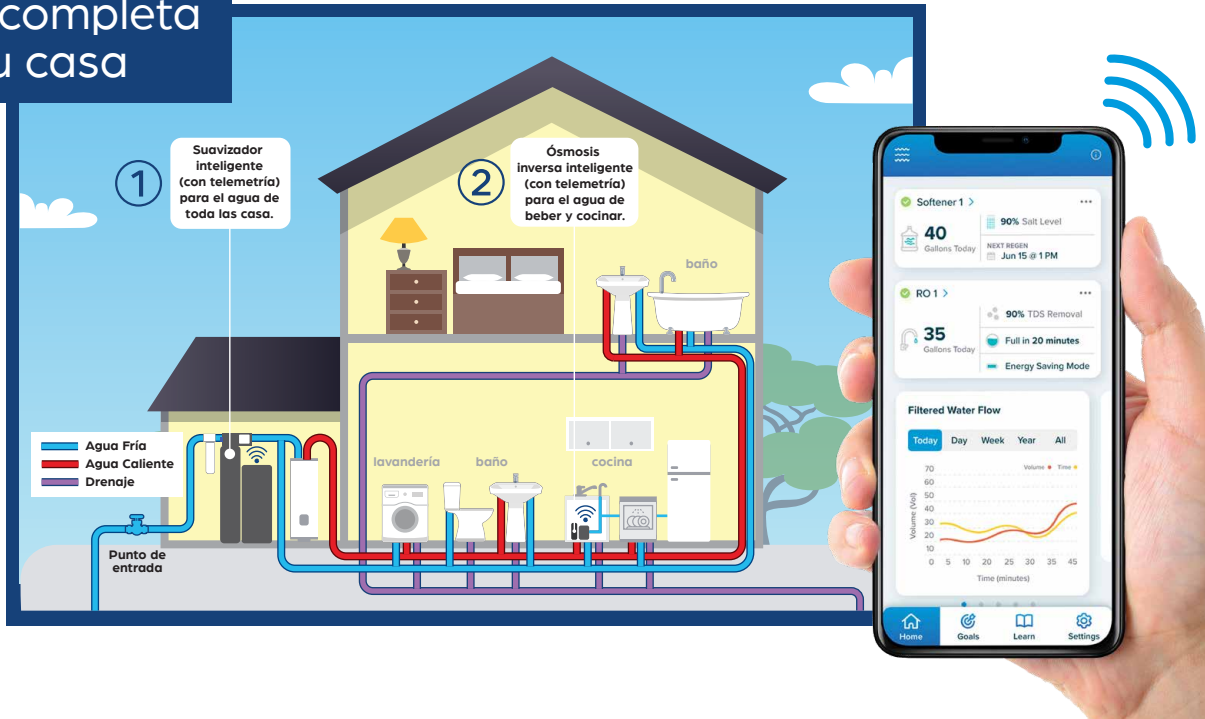

AGUA PURA

La solución completa para toda tu casa.

Administra el consumo de agua de tu casa desde tu celular.

1. Filtro suavizador de agua para toda la casa, que cuida tus electrodomésticos y tu ropa.

2. Filtro de agua con ósmosis inversa para beber y cocinar.

Y el filtro de agua con **Ósmosis Inversa ②** te da el agua más segura para beber y cocinar.

Se compone de 4 etapas de filtración avanzada:

Filtro 2-en-1 (Sedimentos & Filtro de Carbón):

Reduce los elementos que hacen que el agua tenga sabor y olor desagradables, (como el cloro)

Filtro de Ósmosis Inversa: Reduce las sustancias disueltas tales como el radio, el arsénico V, además de virus, bacterias y muchas otras.

Filtro de Post Carbón: Un segundo filtro de carbón asegura que el agua sea más limpia y fresca.

La solución completa para toda tu casa

Telemetría en la nube 24/7 Wi-Fi

Consulta información valiosa y el estado del sistema

10% Cupón de DESCUENTO
Escanea el QR, llena un formulario y agenda tu cita.

2 Guía de Instalación del Purificador de Agua con Ósmosis Inversa Culligan. Punto de Uso. Instalación bajo la tarja.