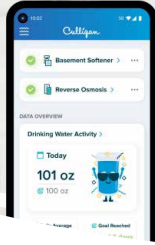

AGUA PURA

La solución completa para toda tu casa.

Administra el consumo de agua de tu casa desde tu celular.

1. Filtro suavizador de agua para toda la casa, que cuida tus electrodomésticos y tu ropa.

2. Filtro de agua con ósmosis inversa para beber y cocinar.

ETAPA ①
Punto de entrada

WIFI
IoT

ETAPA ②
Punto de uso

WIFI
IoT

Ropa más brillante y suave de tu lavadora.

Platos sin manchas y más brillantes.

Agua pura y más segura para beber.

Suministro ilimitado de agua de gran sabor.